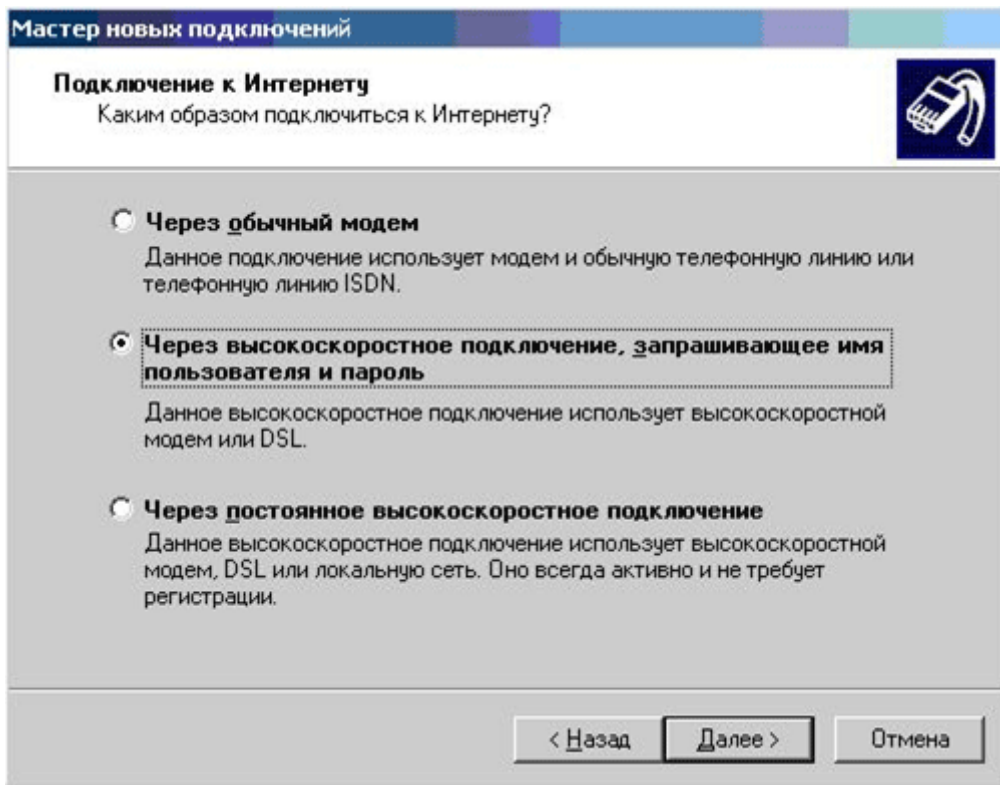

Настройка PPPoE-соединения для Windows XP

На рабочем столе откройте **Мой компьютер**, в нем откройте **Панель управления**. Здесь открывайте **Сетевые подключения**.

В пункте меню **Файл** выберете **Новое подключение...**

Нажимайте **Далее**

Выбирайте **Установить подключение вручную** и нажимайте **Далее**

Выбирайте **Через высокоскоростное соединение, запрашивающее имя пользователя и пароль** и нажимайте **Далее**

В поле **Имя поставщика услуг** введите название соединения, например, *Интернет*. Нажимайте **Далее**